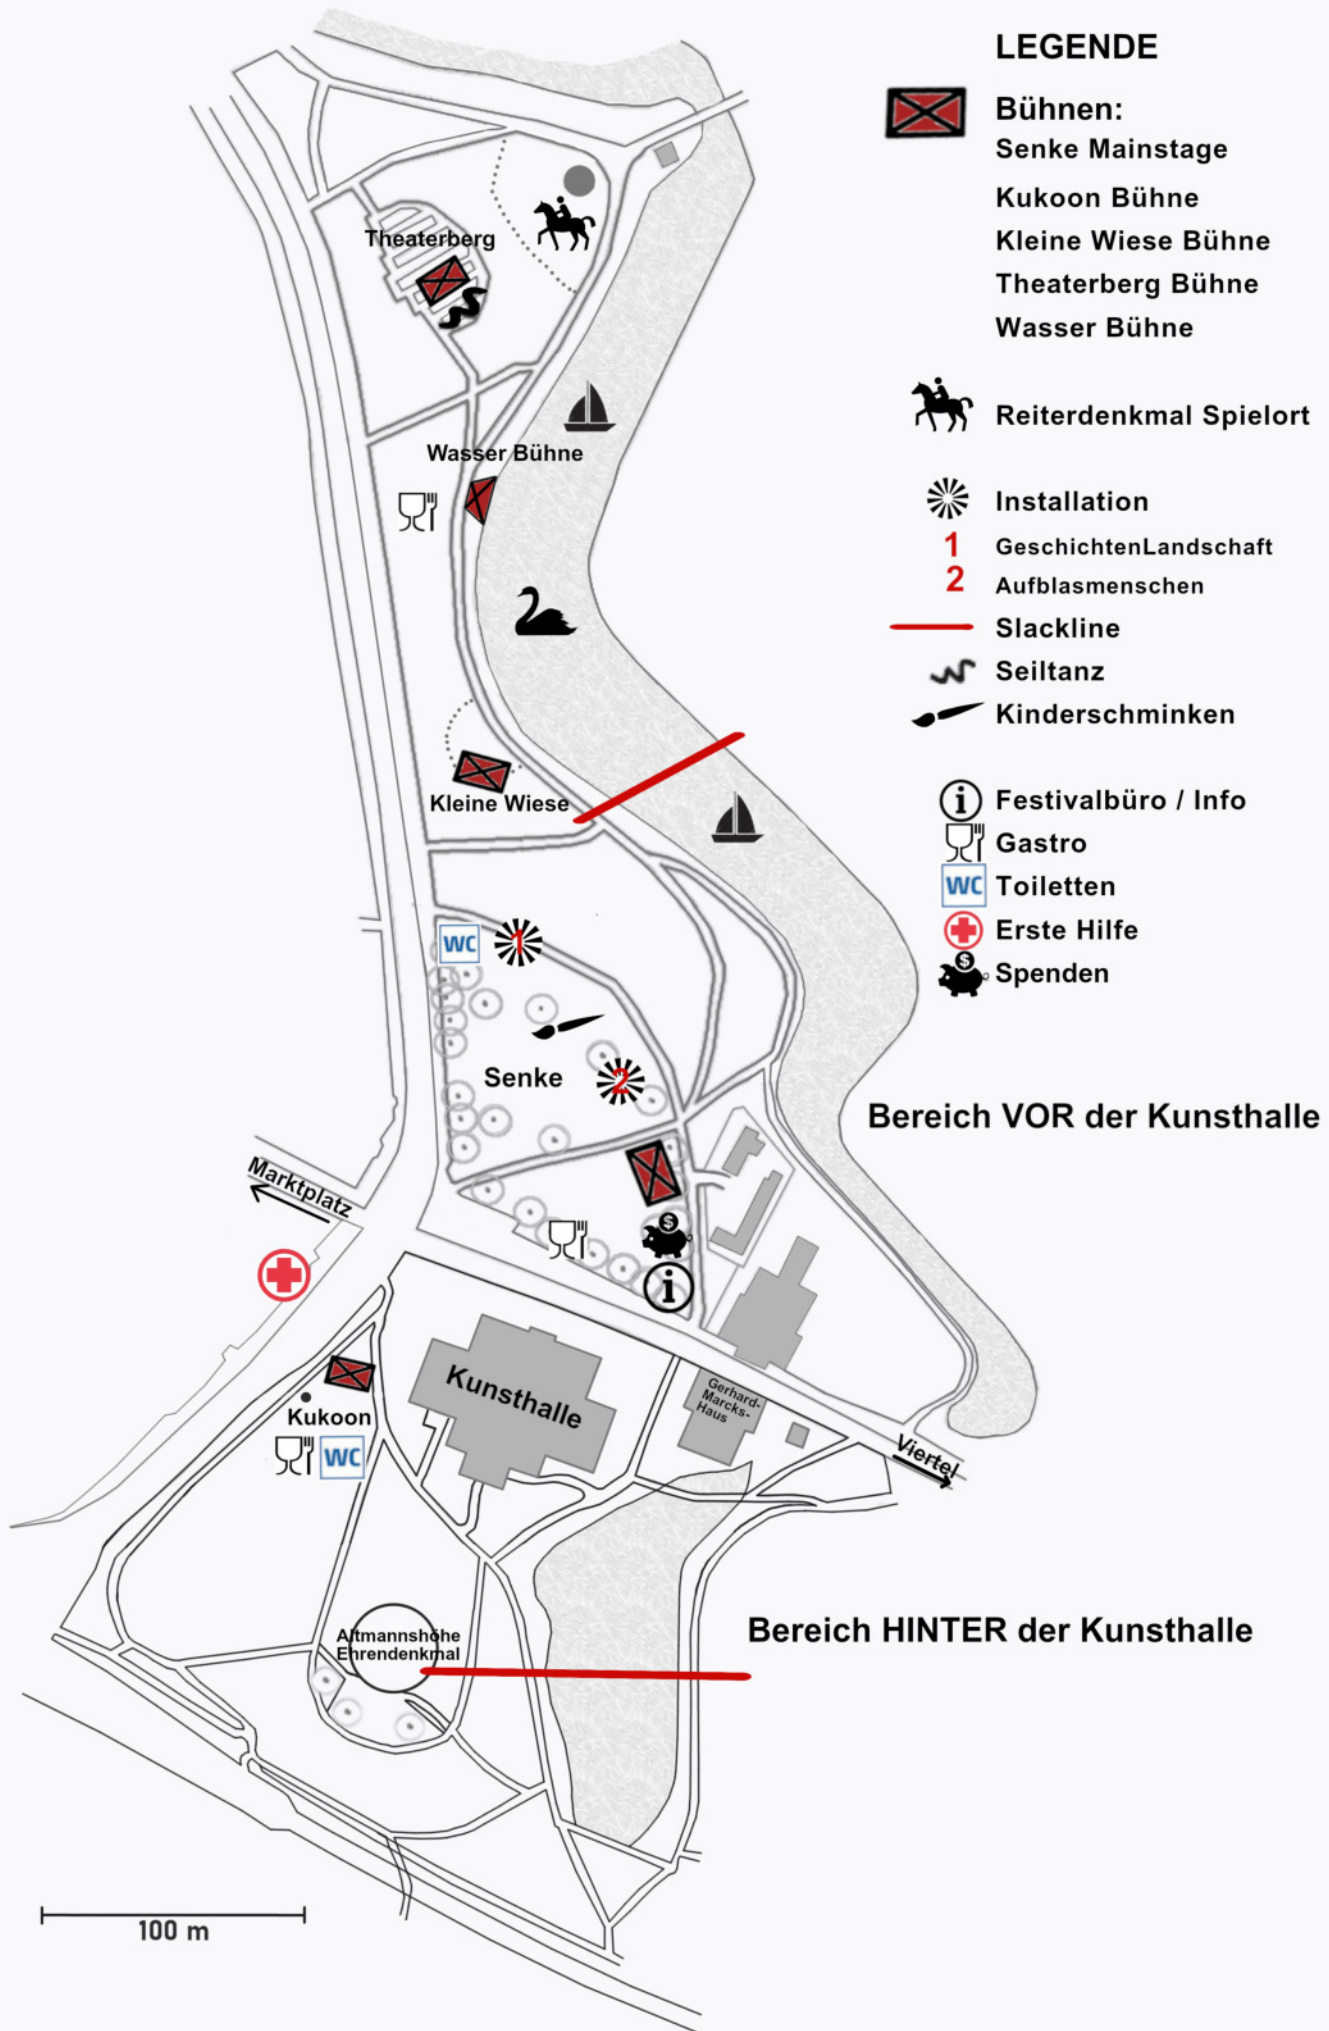

LEGENDE

Bühnen:

Senke Mainstage

Kukoon Bühne

Kleine Wiese Bühne

Theaterberg Bühne

Wasser Bühne

Reiterdenkmal Spielort

Festivalbüro / Info

Gastro

Toiletten

Erste Hilfe

Spenden

Bereich VOR der Kunsthalle

Bereich HINTER der Kunsthalle

100 m